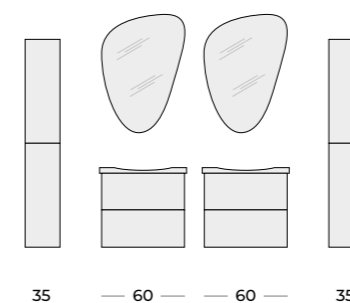

UCHWYTY BARCELONA, 1 SZT.				
16			32	
UCHWYTY WYKONANE Z METALU				
kolor	indeks	cena netto / brutto	indeks	cena netto / brutto
CHROM	168632	35,00 / 43,05	168633	50,00 / 61,50
BLACK MAT	168634		168635	

UCHWYTY ORGANIC, 1 SZT.				
16			32	
UCHWYTY WYKONANE Z METALU				
kolor	indeks	cena netto / brutto	indeks	cena netto / brutto
CHROM	168626	45,00 / 55,35	168627	70,00 / 86,10
GOLD	168628		168629	
BLACK MAT	168630		168631	

UCHWYTY ROMA, 1 SZT.				
12,8			25,6	
DO SŁUPKA			DO SZAFEK	
UCHWYTY WYKONANE Z METALU				
kolor	indeks	cena netto / brutto	indeks	cena netto / brutto
BLACK MAT	1110191	25,00 / 30,75	1110192	35,00 / 43,05

KOMPLET:
UMYWALKA + SZAFKA

SŁUPEK		
35 2D		
SZAFKI STANDARDOWO WYPOSAŻONE W UCHWYTY CHROM, MOŻLIWOŚĆ DOKUPIENIA INNYCH UCHWYTÓW		
kolor	indeks	cena netto / brutto
WHITE POLYSK	5110014	509,00 / 626,07
ANTHRACITE POLYSK	5110015	
DĄB CANELA	169132	

UCHWYTY, 1 SZT.		
SKÓRA		
UCHWYT WYKONANY ZE SKÓRY		
kolor	indeks	cena netto / brutto
BROWN MAT	168297	30,00 / 36,90
BLACK MAT	168407	

GAŁKI KIDO, 1 SZT.		
Ø 3		
GAŁKI WYKONANE Z METALU		
kolor	indeks	cena netto / brutto
CHROM	168412	20,00 / 24,60
GOLD	168291	
ROSE GOLD	168292	
PINK MAT	168296	
GREEN MAT	168295	
BLUE MAT	168294	
BLACK MAT	168293	

PRZYKŁADOWE KONFIGURACJE