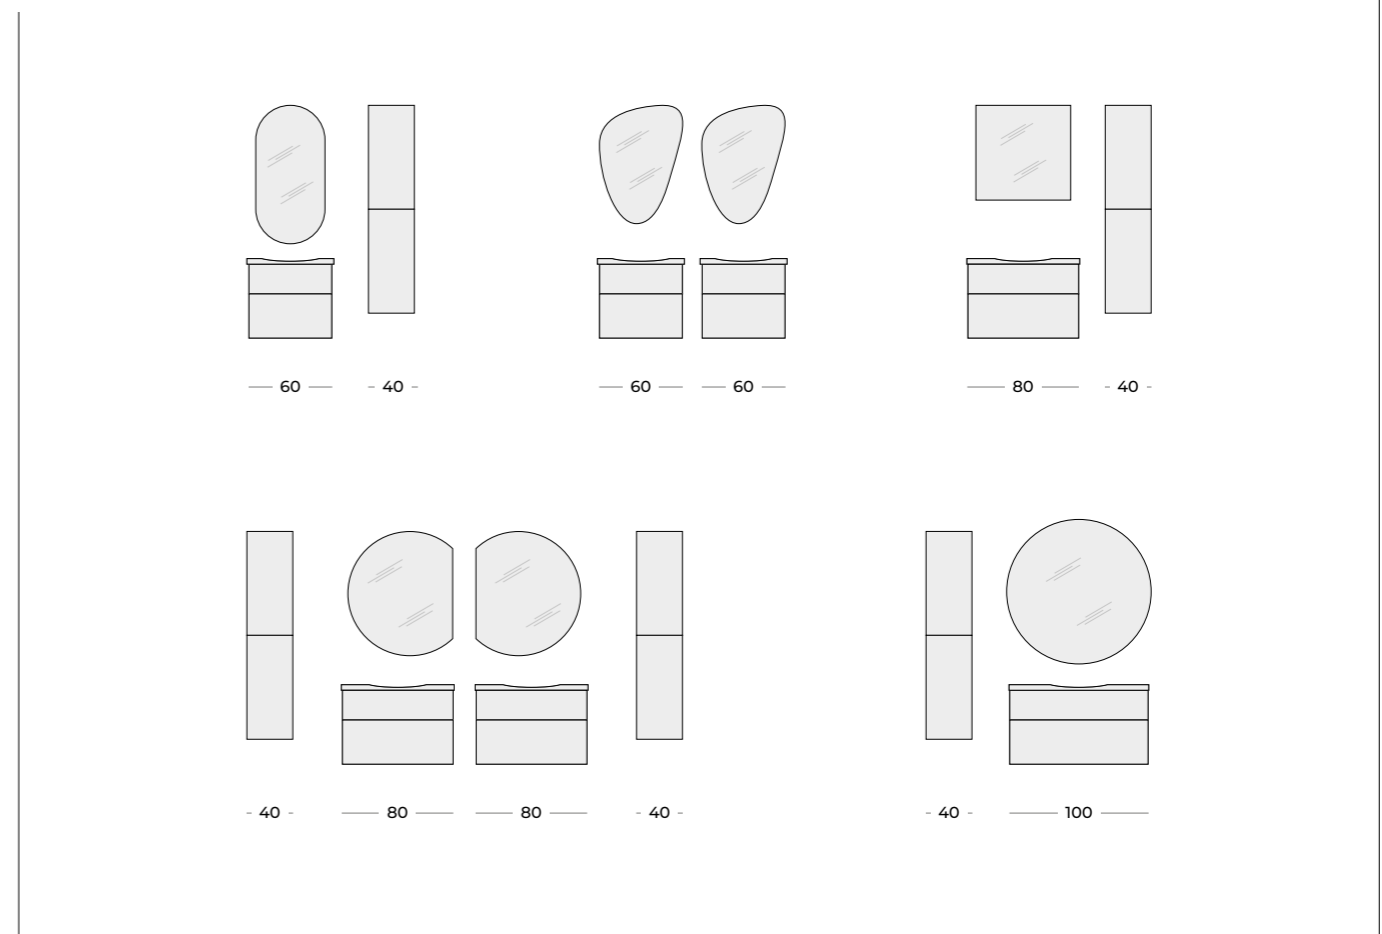

SŁUPEK
30 2D
DRZWICZKI UNIWERSALNE

SZAFKI
STANDARDOWO
WYPOSAŻONE
W **UCHWYTY**,
MOŻLIWOŚĆ
DOKUPIENIA
INNYCH UCHWYTÓW

kolor	uchwyt	indeks	cena netto / brutto
WHITE POLYSK	chrom	164345	
WHITE MAT	black	169121	
BLACK POLYSK	chrom	164350	549,00 / 675,27
BLACK MAT	chrom	169129	
DĄB CANELA	black	169125	

LUNA							
		60		80		100	
kolor	indeks	cena netto / brutto	indeks	cena netto / brutto	indeks	cena netto / brutto	
WHITE POLYSK	145073	480,00 / 590,40	145076	665,00 / 817,95	R19861	945,00 / 1162,35	

UCHWYTY BARCELONA, 1 SZT.									
		16		32		42		48	
		DO SŁUPKA		DO SZAFEK 60 CM		DO SZAFEK 80 CM		DO SZAFEK 100 CM	
kolor	indeks	cena netto / brutto	indeks	cena netto / brutto	indeks	cena netto / brutto	indeks	cena netto / brutto	
CHROM	168632	35,00 / 43,05	168633	50,00 / 61,50	169134	60,00 / 73,80	169133	75,00 / 92,25	
BLACK MAT	168634		168635	169136	169135				

UCHWYTY ORGANIC, 1 SZT.					
		16		32	
kolor	indeks	cena netto / brutto		indeks	cena netto / brutto
CHROM	168626			168627	
GOLD	168628	45,00 / 55,35		168629	70,00 / 86,10
BLACK MAT	168630			168631	

UCHWYTY, 1 SZT.		
SKÓRA		
kolor	indeks	cena netto / brutto
BROWN MAT	168297	30,00 / 36,90
BLACK MAT	168407	

GAŁKI KIDO, 1 SZT.		
Ø 3		
kolor	indeks	cena netto / brutto
CHROM	168412	20,00 / 24,60
GOLD	168291	
ROSE GOLD	168292	
PINK MAT	168296	
GREEN MAT	168295	
BLUE MAT	168294	
BLACK MAT	168293	

PRZYKŁADOWE KONFIGURACJE