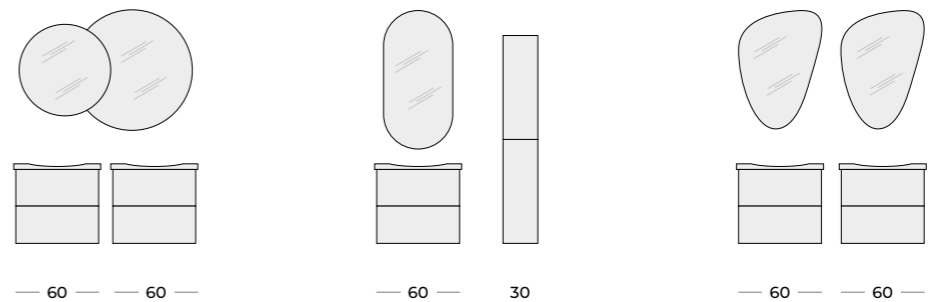

KOMPLET:
UMYWALKA + SZAFKA

SŁUPEK		
30 2D		
DRZWICZKI UNIWERSALNE		

SZAFKI
STANDARDOWO
WYPOSAŻONE
W **UCHWYTY
CHROM**,
MOŻLIWOŚĆ
DOKUPIENIA
INNYCH UCHWYTÓW

kolor	indeks	cena netto / brutto
WHITE POLYSK	167396	
BLACK MAT	168521	459,00 / 564,57
DĄB CANELA	167895	

STELAŻE, 2 SZT.			
36 x 80		22 x 80	
DO SZAFEK PODUMYWALKOWYCH		DO SŁUPKA	

STELAŻE
WYKONANE
Z METALU

kolor	indeks	cena netto / brutto	indeks	cena netto / brutto
BLACK MAT	167564	319,00 / 392,37	167575	285,00 / 350,55

GAŁKI KIDO, 1 SZT.		
Ø 3		

GAŁKI
WYKONANE
Z METALU

kolor	indeks	cena netto / brutto
CHROM	168412	
GOLD	168291	
ROSE GOLD	168292	
PINK MAT	168296	20,00 / 24,60
GREEN MAT	168295	
BLUE MAT	168294	
BLACK MAT	168293	

UCHWYTY ORGANIC, 1 SZT.			
16		32	
UCHWYTY WYKONANE Z METALU			

kolor	indeks	cena netto / brutto	indeks	cena netto / brutto
CHROM	168626		168627	
GOLD	168628	45,00 / 55,35	168629	70,00 / 86,10
BLACK MAT	168630		168631	

UCHWYTY ROMA, 1 SZT.			
12,8		25,6	
DO SŁUPKA		DO SZAFEK	

kolor	indeks	cena netto / brutto	indeks	cena netto / brutto
BLACK MAT	1110191	25,00 / 30,75	1110192	35,00 / 43,05

UCHWYTY, 1 SZT.		
SKÓRA		

UCHWYT
WYKONANY
ZE SKÓRY

kolor	indeks	cena netto / brutto
BROWN MAT	168297	30,00 / 36,90
BLACK MAT	168407	

PRZYKŁADOWE KONFIGURACJE