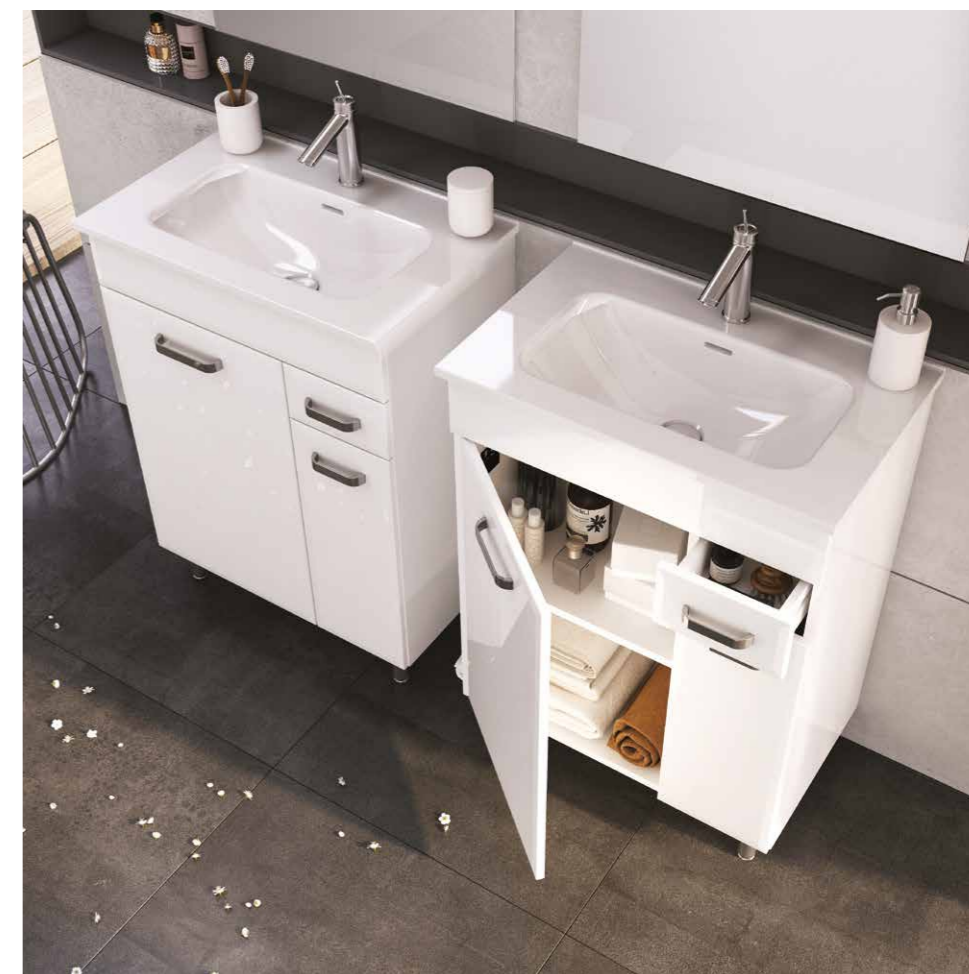

SYSTEM
SOFT-CLOSE

UMYWALKI

MEBLOWE

↑ SET 50 2D WHITE POŁYSK / KOMODA 30 1D 1S WHITE POŁYSK / WISZĄCA 30 1D WHITE POŁYSK / UCHWYTY AMIGO R128 ×5 BLACK MAT / NÓŻKI AMIGO, 4 SZT. ×2 BLACK MAT / ZESTAW GÓRNY LED 50