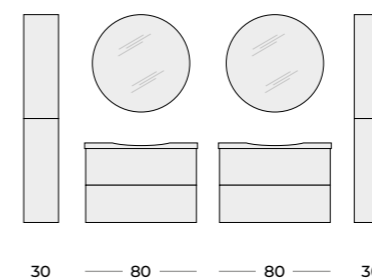

UCHWYTY BARCELONA, 1 SZT.				
16			32	
UCHWYTY WYKONANE Z METALU				
kolor	indeks	cena netto / brutto	indeks	cena netto / brutto
CHROM	168632	35,00 / 43,05	168633	50,00 / 61,50
BLACK MAT	168634		168635	

UCHWYTY ORGANIC, 1 SZT.				
16			32	
UCHWYTY WYKONANE Z METALU				
kolor	indeks	cena netto / brutto	indeks	cena netto / brutto
CHROM	168626	45,00 / 55,35	168627	70,00 / 86,10
GOLD	168628		168629	
BLACK MAT	168630		168631	

UCHWYTY ROMA, 1 SZT.				
12,8			25,6	
DO SŁUPKA			DO SZAFEK	
UCHWYTY WYKONANE Z METALU				
kolor	indeks	cena netto / brutto	indeks	cena netto / brutto
BLACK MAT	1110191	25,00 / 30,75	1110192	35,00 / 43,05

KOMPLET:
UMYWALKA + SZAFKA

SŁUPEK		
35 2D		
SZAFKI STANDARDOWO WYPOSAŻONE W UCHWYTY CHROM, MOŻLIWOŚĆ DOKUPIENIA INNYCH UCHWYTÓW		
kolor	indeks	cena netto / brutto
WHITE POLYSK	5110014	509,00 / 626,07
ANTHRACITE POLYSK	5110015	
DĄB CANELA	169132	

UCHWYTY, 1 SZT.		
SKÓRA		
UCHWYT WYKONANY ZE SKÓRY		
kolor	indeks	cena netto / brutto
BROWN MAT	168297	30,00 / 36,90
BLACK MAT	168407	

GAŁKI KIDO, 1 SZT.		
Ø 3		
GAŁKI WYKONANE Z METALU		
kolor	indeks	cena netto / brutto
CHROM	168412	20,00 / 24,60
GOLD	168291	
ROSE GOLD	168292	
PINK MAT	168296	
GREEN MAT	168295	
BLUE MAT	168294	
BLACK MAT	168293	

PRZYKŁADOWE KONFIGURACJE