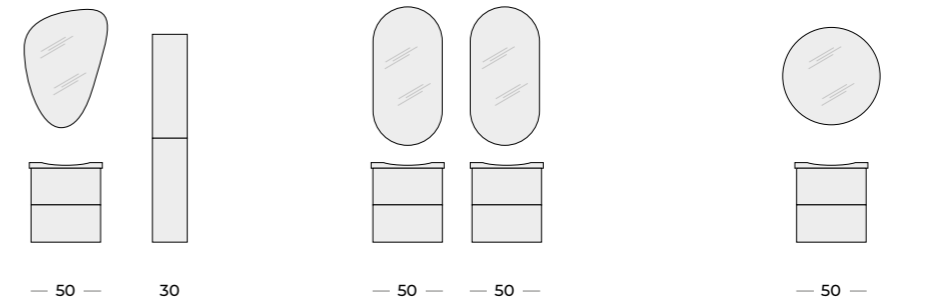

KOMPLET:
UMYWALKA + SZAFKA

SŁUPEK		
30 2D		
DRZWICZKI UNIWERSALNE		

SZAFKI
STANDARDOWO
WYPOSAŻONE
W **UCHWYTY
CHROM**,
MOŻLIWOŚĆ
DOKUPIENIA
INNYCH UCHWYTÓW

kolor	indeks	cena netto / brutto
WHITE POLYSK	167396	
BLACK MAT	168521	459,00 / 564,57
DĄB CANELA	167895	

STELAŻE, 2 SZT.			
36 x 80		22 x 80	
DO SZAFEK PODUMYWALKOWYCH		DO SŁUPKA	

STELAŻE
WYKONANE
Z METALU

kolor	indeks	cena netto / brutto	indeks	cena netto / brutto
BLACK MAT	167564	319,00 / 392,37	167575	285,00 / 350,55

GAŁKI KIDO, 1 SZT.		
Ø 3		

GAŁKI
WYKONANE
Z METALU

kolor	indeks	cena netto / brutto
CHROM	168412	
GOLD	168291	
ROSE GOLD	168292	
PINK MAT	168296	20,00 / 24,60
GREEN MAT	168295	
BLUE MAT	168294	
BLACK MAT	168293	

UCHWYTY ORGANIC, 1 SZT.			
16		32	
UCHWYTY WYKONANE Z METALU			

kolor	indeks	cena netto / brutto	indeks	cena netto / brutto
CHROM	168626		168627	
GOLD	168628	45,00 / 55,35	168629	70,00 / 86,10
BLACK MAT	168630		168631	

UCHWYTY ROMA, 1 SZT.			
12,8		25,6	
DO SŁUPKA		DO SZAFEK	

kolor	indeks	cena netto / brutto	indeks	cena netto / brutto
BLACK MAT	1110191	25,00 / 30,75	1110192	35,00 / 43,05

UCHWYTY, 1 SZT.		
SKÓRA		

UCHWYT
WYKONANY
ZE SKÓRY

kolor	indeks	cena netto / brutto
BROWN MAT	168297	30,00 / 36,90
BLACK MAT	168407	

PRZYKŁADOWE KONFIGURACJE