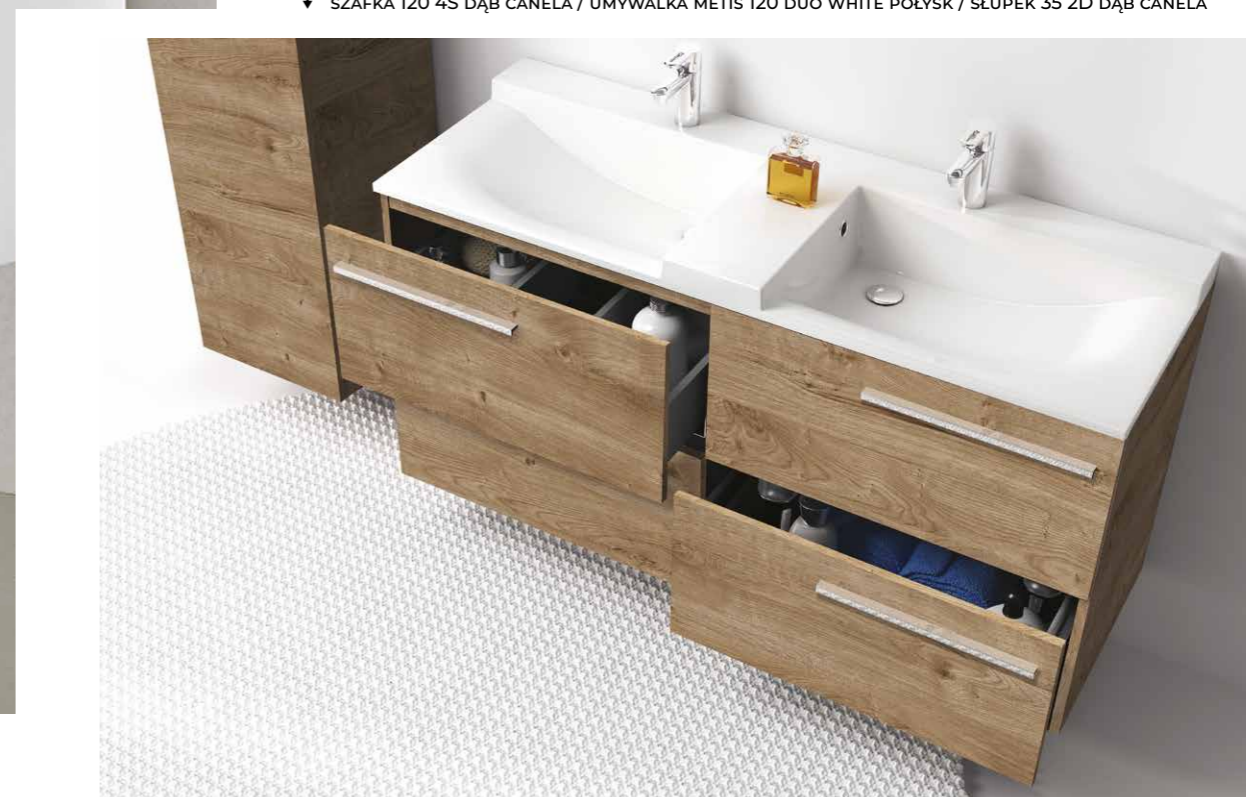

↓ SZAFKA 120 4S DĄB CANELA / UMYWALKA METIS 120 DUO WHITE POLYSK / SŁUPEK 35 2D DĄB CANELA