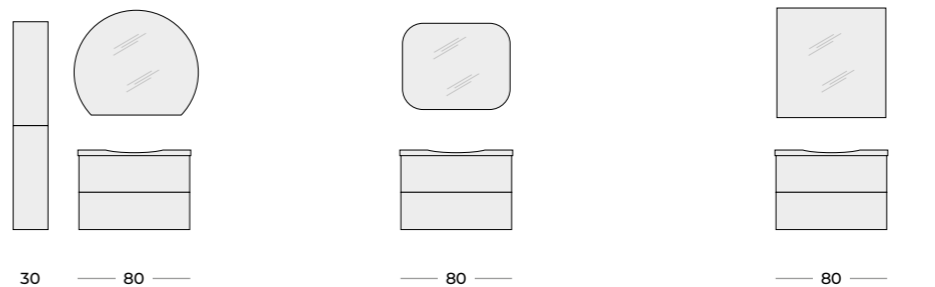

KOMPLET:
UMYWALKA + SZAFKA

SŁUPEK		
30 2D		
DRZWICZKI UNIWERSALNE		

SZAFKI
STANDARDOWO
WYPOSAŻONE
W **UCHWYTY
CHROM**,
MOŻLIWOŚĆ
DOKUPIENIA
INNYCH UCHWYTÓW

kolor	indeks	cena netto / brutto
WHITE POLYSK	167396	
BLACK MAT	168521	459,00 / 564,57
DĄB CANELA	167895	

STELAŻE, 2 SZT.			
36 x 80		22 x 80	
DO SZAFEK PODUMYWALKOWYCH		DO SŁUPKA	

STELAŻE
WYKONANE
Z METALU

kolor	indeks	cena netto / brutto	indeks	cena netto / brutto
BLACK MAT	167564	319,00 / 392,37	167575	285,00 / 350,55

GAŁKI KIDO, 1 SZT.		
Ø 3		

GAŁKI
WYKONANE
Z METALU

kolor	indeks	cena netto / brutto
CHROM	168412	
GOLD	168291	
ROSE GOLD	168292	
PINK MAT	168296	20,00 / 24,60
GREEN MAT	168295	
BLUE MAT	168294	
BLACK MAT	168293	

UCHWYTY ORGANIC, 1 SZT.			
16		32	
UCHWYTY WYKONANE Z METALU			

kolor	indeks	cena netto / brutto	indeks	cena netto / brutto
CHROM	168626		168627	
GOLD	168628	45,00 / 55,35	168629	70,00 / 86,10
BLACK MAT	168630		168631	

UCHWYTY ROMA, 1 SZT.			
12,8		25,6	
DO SŁUPKA		DO SZAFEK	

kolor	indeks	cena netto / brutto	indeks	cena netto / brutto
BLACK MAT	1110191	25,00 / 30,75	1110192	35,00 / 43,05

UCHWYTY, 1 SZT.		
SKÓRA		

UCHWYT
WYKONANY
ZE SKÓRY

kolor	indeks	cena netto / brutto
BROWN MAT	168297	30,00 / 36,90
BLACK MAT	168407	

PRZYKŁADOWE KONFIGURACJE