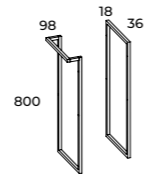

STELAŻE, 2 SZT.			
36 x 80		22 x 80	
DO SZAFEK PODUMYWALKOWYCH		DO SŁUPKA	

STELAŻE
WYKONANE
Z METALU

kolor	indeks	cena netto / brutto	indeks	cena netto / brutto
BLACK MAT	167564	319,00 / 392,37	167575	285,00 / 350,55