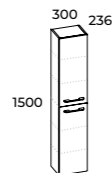

SZAFKI
STANDARDOWO
WYPOSAŻONE
W **UCHWYTY**,
MOŻLIWOŚĆ
DOKUPIENIA
INNYCH UCHWYTÓW

SZAFKI PODUMYWALKOWE 2-SZUFLADOWE							
		60 2S		80 2S		100 2S	
kolor	uchwyt	indeks	cena netto / brutto	indeks	cena netto / brutto	indeks	cena netto / brutto
WHITE POLYSK	chrom	164343		164344		164823	
WHITE MAT	black	169118		169119		169120	
BLACK POLYSK	chrom	164348	930,00 / 1143,90	164349	1040,00 / 1279,20	164824	1160,00 / 1426,80
BLACK MAT	chrom	169126		169127		169128	
DĄB CANELA	black	169122		169123		169124	

SŁUPEK
30 2D
DRZWICZKI UNIWERSALNE

SZAFKI
STANDARDOWO
WYPOSAŻONE
W **UCHWYTY**,
MOŻLIWOŚĆ
DOKUPIENIA
INNYCH UCHWYTÓW