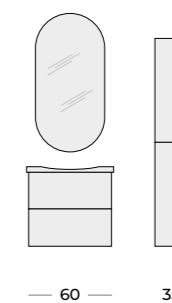

UCHWYTY BARCELONA, 1 SZT.				
16			32	
UCHWYTY WYKONANE Z METALU				
kolor	indeks	cena netto / brutto	indeks	cena netto / brutto
CHROM	168632	35,00 / 43,05	168633	50,00 / 61,50
BLACK MAT	168634		168635	

UCHWYTY ORGANIC, 1 SZT.				
16			32	
UCHWYTY WYKONANE Z METALU				
kolor	indeks	cena netto / brutto	indeks	cena netto / brutto
CHROM	168626	45,00 / 55,35	168627	70,00 / 86,10
GOLD	168628		168629	
BLACK MAT	168630		168631	

UCHWYTY ROMA, 1 SZT.				
12,8			25,6	
DO SŁUPKA			DO SZAFEK	
UCHWYTY WYKONANE Z METALU				
kolor	indeks	cena netto / brutto	indeks	cena netto / brutto
BLACK MAT	1110191	25,00 / 30,75	1110192	35,00 / 43,05

KOMPLET:
UMYWALKA + SZAFKA

SŁUPEK		
35 2D		
SZAFKI STANDARDOWO WYPOSAŻONE W UCHWYTY CHROM, MOŻLIWOŚĆ DOKUPIENIA INNYCH UCHWYTÓW		
kolor	indeks	cena netto / brutto
WHITE POLYSK	5110014	509,00 / 626,07
ANTHRACITE POLYSK	5110015	
DĄB CANELA	169132	

UCHWYTY, 1 SZT.		
SKÓRA		
UCHWYT WYKONANY ZE SKÓRY		
kolor	indeks	cena netto / brutto
BROWN MAT	168297	30,00 / 36,90
BLACK MAT	168407	

GAŁKI KIDO, 1 SZT.		
Ø 3		
GAŁKI WYKONANE Z METALU		
kolor	indeks	cena netto / brutto
CHROM	168412	20,00 / 24,60
GOLD	168291	
ROSE GOLD	168292	
PINK MAT	168296	
GREEN MAT	168295	
BLUE MAT	168294	
BLACK MAT	168293	

PRZYKŁADOWE KONFIGURACJE