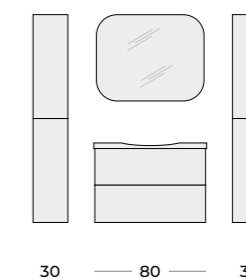

UCHWYTY BARCELONA, 1 SZT.				
16			32	
UCHWYTY WYKONANE Z METALU				
kolor	indeks	cena netto / brutto	indeks	cena netto / brutto
CHROM	168632	35,00 / 43,05	168633	50,00 / 61,50
BLACK MAT	168634		168635	

UCHWYTY ORGANIC, 1 SZT.				
16			32	
UCHWYTY WYKONANE Z METALU				
kolor	indeks	cena netto / brutto	indeks	cena netto / brutto
CHROM	168626	45,00 / 55,35	168627	70,00 / 86,10
GOLD	168628		168629	
BLACK MAT	168630		168631	

UCHWYTY ROMA, 1 SZT.				
12,8			25,6	
DO SŁUPKA			DO SZAFEK	
UCHWYTY WYKONANE Z METALU				
kolor	indeks	cena netto / brutto	indeks	cena netto / brutto
BLACK MAT	1110191	25,00 / 30,75	1110192	35,00 / 43,05

KOMPLET:
UMYWALKA + SZAFKA

SŁUPEK		
35 2D		
SZAFKI STANDARDOWO WYPOSAŻONE W UCHWYTY CHROM, MOŻLIWOŚĆ DOKUPIENIA INNYCH UCHWYTÓW		
kolor	indeks	cena netto / brutto
WHITE POLYSK	5110014	509,00 / 626,07
ANTHRACITE POLYSK	5110015	
DĄB CANELA	169132	

UCHWYTY, 1 SZT.		
SKÓRA		
UCHWYT WYKONANY ZE SKÓRY		
kolor	indeks	cena netto / brutto
BROWN MAT	168297	30,00 / 36,90
BLACK MAT	168407	

GAŁKI KIDO, 1 SZT.		
Ø 3		
GAŁKI WYKONANE Z METALU		
kolor	indeks	cena netto / brutto
CHROM	168412	20,00 / 24,60
GOLD	168291	
ROSE GOLD	168292	
PINK MAT	168296	
GREEN MAT	168295	
BLUE MAT	168294	
BLACK MAT	168293	

PRZYKŁADOWE KONFIGURACJE