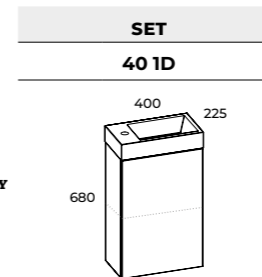

YOUNG BASIC

GŁĘBOKOŚĆ

23 CM

FRONT I KORPUS:
PEYTA LAMINOWA
/ LAKIEROWANA
16 MM
ZAWIASY: SYSTEM
SOFT-CLOSE
SYSTEM:
SAMOWYPYCHAJĄCY
DRZWIČKI:
UNIERSALNE
UMYWALKA:
UNIERSALNA

kolor	indeks	cena netto / brutto
WHITE POLYSK	163068	
ANTHRACITE POLYSK	166042	
FOREST GREEN MAT	168993	
NAVY BLUE MAT	168994	
FUME MAT	168995	455,00 / 559,65
BLACK POLYSK	163070	
BLACK MAT	168996	
DĄB CANELA	168991	
ORZECH LINCOLN	168992	