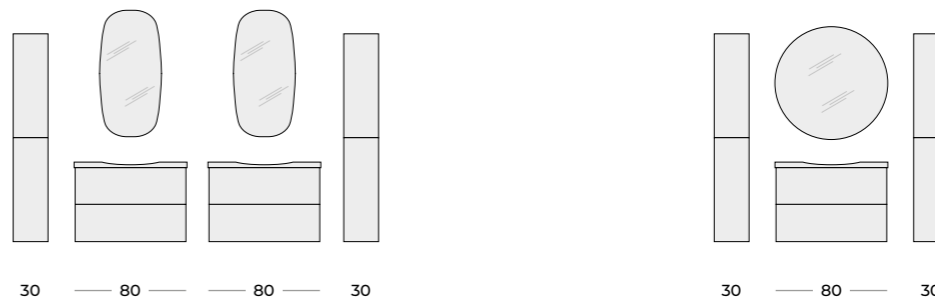

KOMPLET:
UMYWALKA + SZAFKA

SŁUPEK		
30 2D		
DRZWICZKI UNIWERSALNE		

SZAFKI
STANDARDOWO
WYPOSAŻONE
W **UCHWYTY
CHROM**,
MOŻLIWOŚĆ
DOKUPIENIA
INNYCH UCHWYTÓW

kolor	indeks	cena netto / brutto
WHITE POLYSK	167396	
BLACK MAT	168521	459,00 / 564,57
DĄB CANELA	167895	

STELAŻE, 2 SZT.			
36 x 80		22 x 80	
DO SZAFEK PODUMYWALKOWYCH		DO SŁUPKA	

STELAŻE
WYKONANE
Z METALU

kolor	indeks	cena netto / brutto	indeks	cena netto / brutto
BLACK MAT	167564	319,00 / 392,37	167575	285,00 / 350,55

GAŁKI KIDO, 1 SZT.		
Ø 3		

GAŁKI
WYKONANE
Z METALU

kolor	indeks	cena netto / brutto
CHROM	168412	
GOLD	168291	
ROSE GOLD	168292	
PINK MAT	168296	20,00 / 24,60
GREEN MAT	168295	
BLUE MAT	168294	
BLACK MAT	168293	

UCHWYTY ORGANIC, 1 SZT.			
16		32	
UCHWYTY WYKONANE Z METALU			

kolor	indeks	cena netto / brutto	indeks	cena netto / brutto
CHROM	168626		168627	
GOLD	168628	45,00 / 55,35	168629	70,00 / 86,10
BLACK MAT	168630		168631	

UCHWYTY ROMA, 1 SZT.			
12,8		25,6	
DO SŁUPKA		DO SZAFEK	

kolor	indeks	cena netto / brutto	indeks	cena netto / brutto
BLACK MAT	1110191	25,00 / 30,75	1110192	35,00 / 43,05

UCHWYTY, 1 SZT.		
SKÓRA		

UCHWYT
WYKONANY
ZE SKÓRY

kolor	indeks	cena netto / brutto
BROWN MAT	168297	30,00 / 36,90
BLACK MAT	168407	

PRZYKŁADOWE KONFIGURACJE