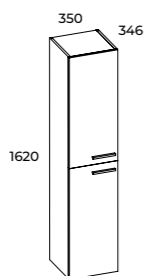

SZAFKI STANDARDOWO WYPOSAŻONE W UCHWYTY CHROM, MOŻLIWOŚĆ DOKUPIENIA INNYCH UCHWYTÓW

SZAFKA						
70 2S		90 2S		120 4S		
kolor	indeks	cena netto / brutto	indeks	cena netto / brutto	indeks	cena netto / brutto
WHITE POLYSK	164842N	769,00 / 945,87	164843N	879,00 / 1081,17	164844N	1299,00 / 1597,77
DĄB CANELA	169113		169114		167889	

SŁUPEK

35 2D

SZAFKI STANDARDOWO WYPOSAŻONE W UCHWYTY CHROM, MOŻLIWOŚĆ DOKUPIENIA INNYCH UCHWYTÓW

kolor	indeks	cena netto / brutto
WHITE POLYSK	164845N	609,00 / 749,07
DĄB CANELA	167890	

UMYWALKI MEBLOWE IWA

UMYWALKI WYKONANE Z CERAMIKI

UMYWALKI MEBLOWE IWA						
70		90		120 DUO		
kolor	indeks	cena netto / brutto	indeks	cena netto / brutto	indeks	cena netto / brutto
WHITE POLYSK	145370	815,00 / 1002,45	145300	945,00 / 1162,35	145320	1039,00 / 1277,97

UMYWALKI MEBLOWE METIS

UMYWALKI WYKONANE Z KONGLOMERATU

UMYWALKI MEBLOWE METIS						
70		90		120 DUO		
kolor	indeks	cena netto / brutto	indeks	cena netto / brutto	indeks	cena netto / brutto
WHITE POLYSK	145570	710,00 / 873,30	145590	850,00 / 1045,50	145520	999,00 / 1228,77

BLATY MDF

BLATY WYKONANE Z PŁYTY MDF POKRYTEJ FOLIĄ POLIMEROWĄ

BLATY MDF						
70		90		120		
kolor	indeks	cena netto / brutto	indeks	cena netto / brutto	indeks	cena netto / brutto
WHITE POLYSK	167143	330,00 / 405,90	167144	375,00 / 461,25	167146	540,00 / 664,20
DĄB NATURAL	167149	340,00 / 418,20	167150	385,00 / 473,55	167152	550,00 / 676,50

UCHWYTY KWADRO, 1 SZT.

UCHWYTY WYKONANE Z METALU

UCHWYTY KWADRO, 1 SZT.						
16		40		60		
DO SŁUPKA		DO SZAFKI 70 I 120 CM		DO SZAFKI 90 CM		
kolor	indeks	cena netto / brutto	indeks	cena netto / brutto	indeks	cena netto / brutto
WHITE	167921		167900		167901	
GOLD	167905	35,00 / 43,05	167906	40,00 / 49,20	167907	90,00 / 110,70
ROSE GOLD	168546		168547		168548	
BLACK MAT	167902		167903		167904	

UCHWYTY ORGANIC, 1 SZT.

UCHWYTY WYKONANE Z METALU

UCHWYTY ORGANIC, 1 SZT.				
16		32		
kolor	indeks	cena netto / brutto	indeks	cena netto / brutto
CHROM	168626		168627	
GOLD	168628	45,00 / 55,35	168629	70,00 / 86,10
BLACK MAT	168630		168631	

GAŁKI KIDO, 1 SZT.

GAŁKI WYKONANE Z METALU

GAŁKI KIDO, 1 SZT.		
Ø 3		
kolor	indeks	cena netto / brutto
CHROM	168412	
GOLD	168291	
ROSE GOLD	168292	
PINK MAT	168296	20,00 / 24,60
GREEN MAT	168295	
BLUE MAT	168294	
BLACK MAT	168293	

UCHWYTY, 1 SZT.

UCHWYT WYKONANY Z SKÓRY

UCHWYTY, 1 SZT.		
SKÓRA		
kolor	indeks	cena netto / brutto
BROWN MAT	168297	30,00 / 36,90
BLACK MAT	168407