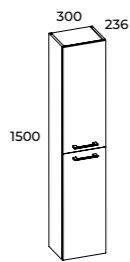

SZAFKI
STANDARDOWO
WYPOSAŻONE
W **UCHWYTY
CHROM**,
MOŻLIWOŚĆ
DOKUPIENIA
INNYCH UCHWYTÓW

KOMPLET						
50 2S			60 2S		80 2S	
kolor	indeks	cena netto / brutto	indeks	cena netto / brutto	indeks	cena netto / brutto
WHITE POLYSK	167456	689,00 / 847,47	167494	740,00 / 910,20	167497	849,00 / 1044,27
BLACK MAT	168518	759,00 / 933,57	168519	799,00 / 982,77	168520	889,00 / 1093,47
DĄB CANELA	167620	689,00 / 847,47	167621	740,00 / 910,20	167622	849,00 / 1044,27

KOMPLET:
UMYWALKA + SZAFKA

SŁUPEK		
30 2D		
DRZWICZKI UNIWERSALNE